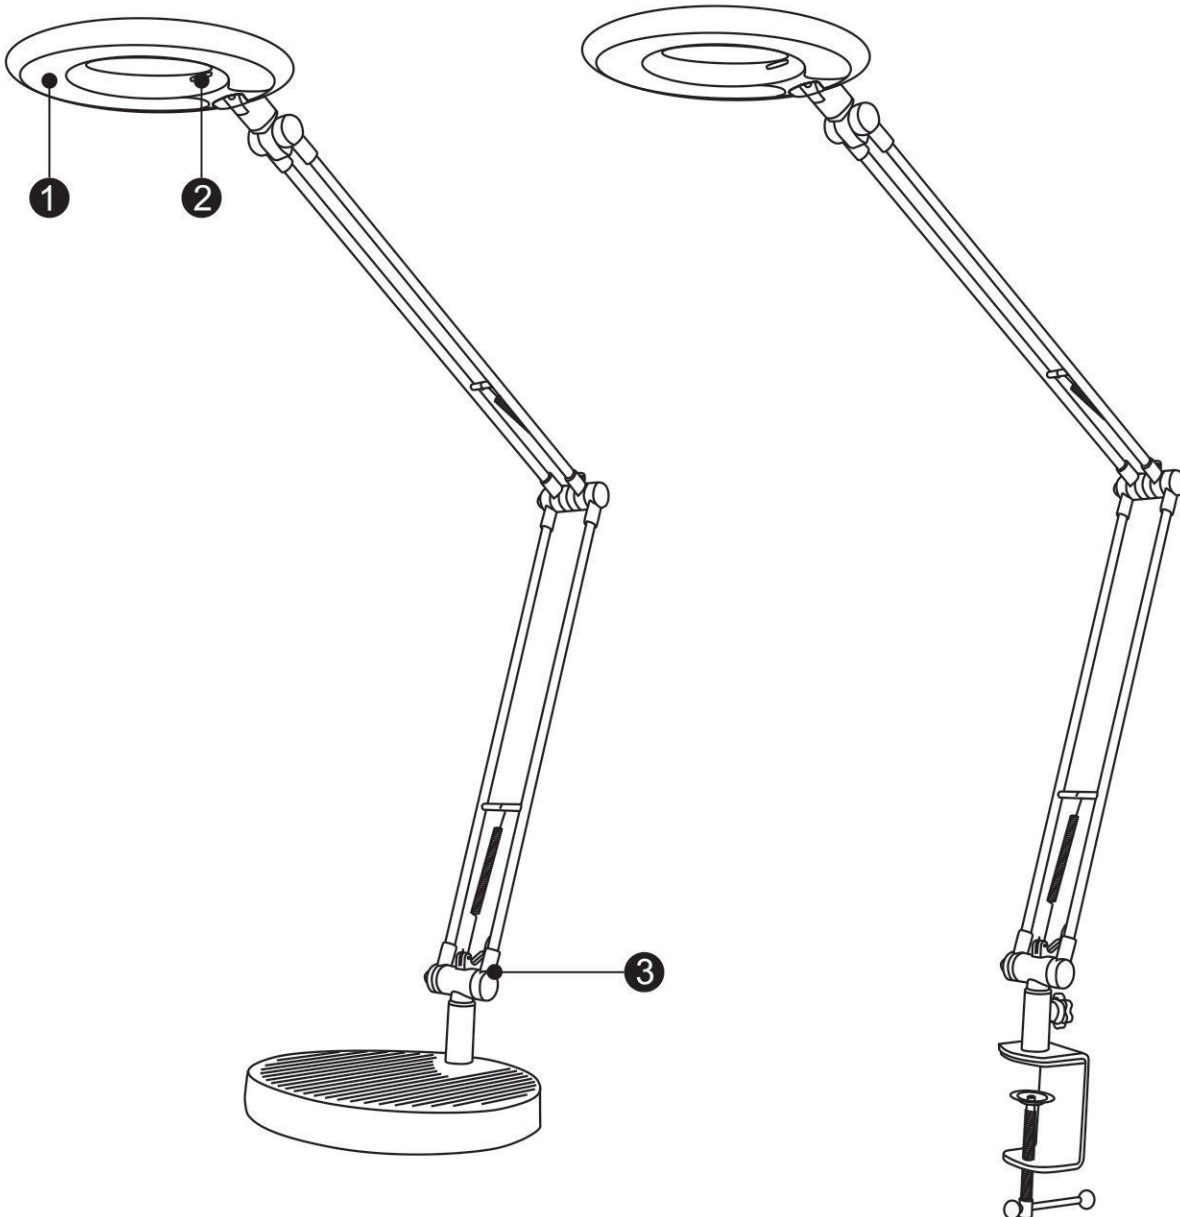

BIANCA

GB LED Desk Lamp
SK LED stolná lampa
CZ LED stolní lampa
HU LED asztali lámpa
DE LED Tischlampe
PL Lampa biurkowa LED
RO LED lampă de masă

USING MANUAL
NÁVOD NA OBSLUHU
NÁVOD K OBSLUZE
HASZNÁLATI UTASÍTÁS
BETRIEBSANLEITUNG
INSTRUCȚIJE INSTALACȚII
INSTRUCȚIUNI DE INSTALARE